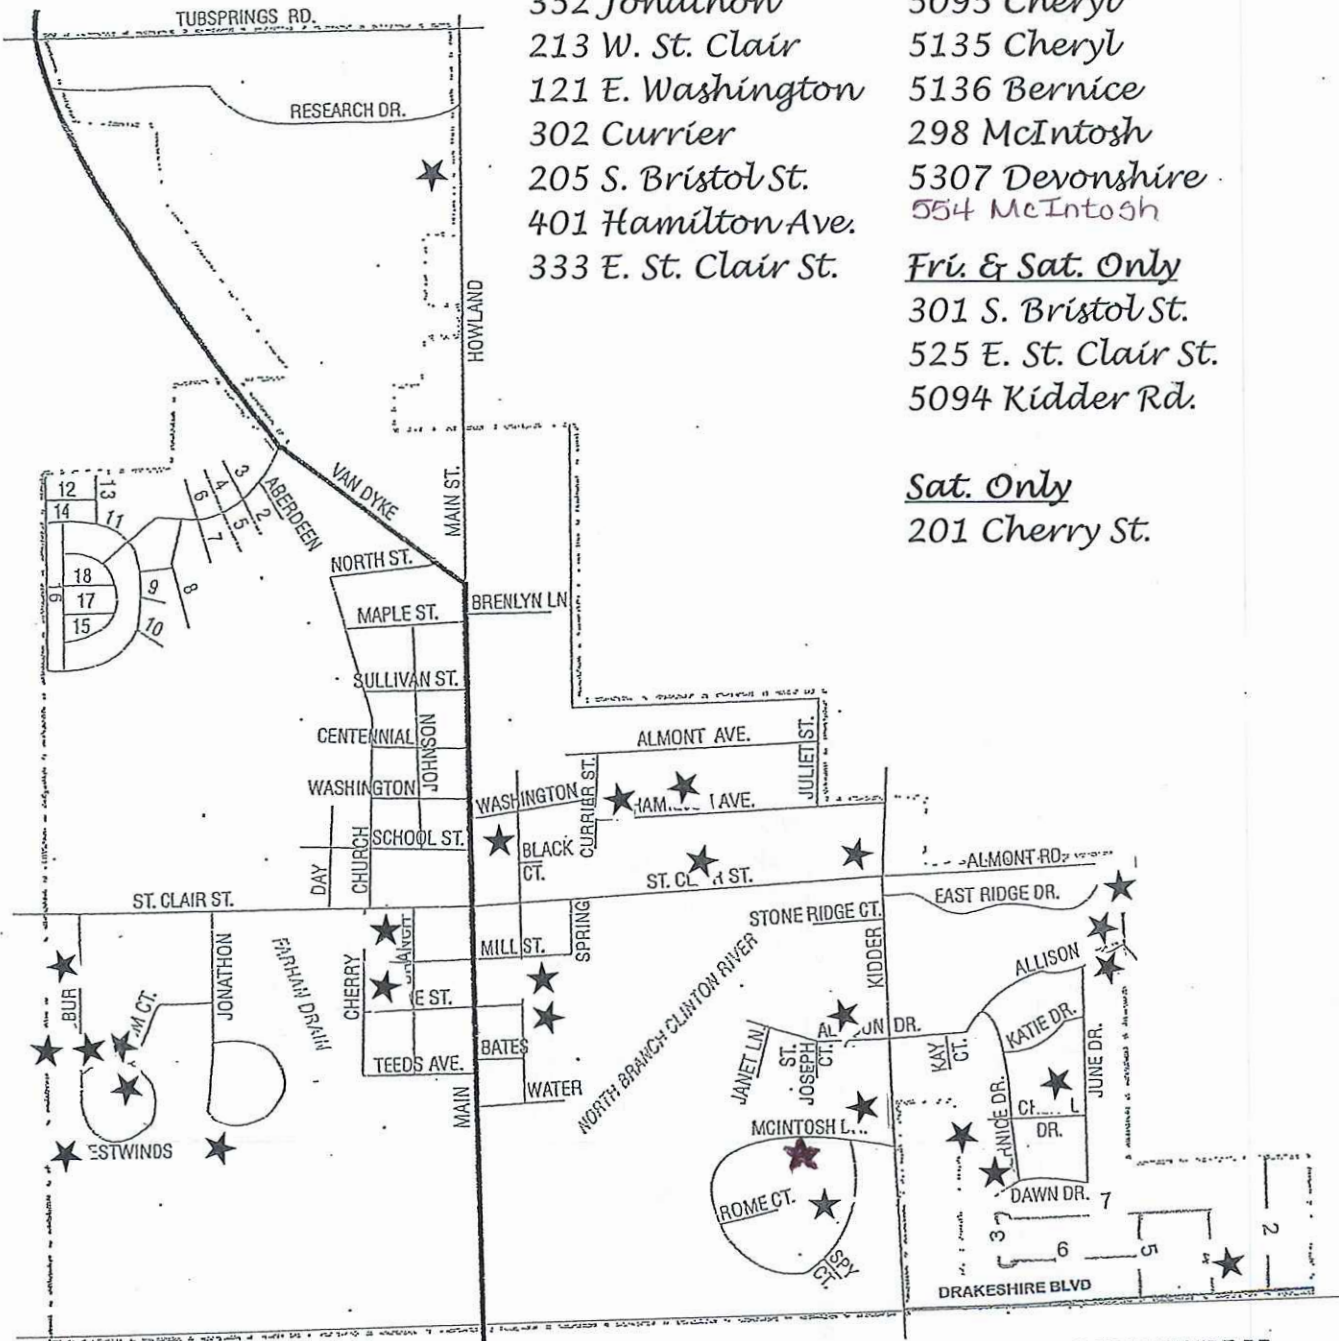

565 Allison Dr.
7882 Allison
7869 Allison
7860 Almont Rd.
5095 Cheryl
5135 Cheryl
5136 Bernice
298 McIntosh
5307 Devonshire
554 McIntosh

Fri. & Sat. Only
301 S. Bristol St.
525 E. St. Clair St.
5094 Kidder Rd.

Sat. Only
201 Cherry St.

- 2. BROOKSHIRE DR.
- 3. BUCKINGHAM DR.
- 4. DEVENSHIRE DR.
- 5. NOTTINGHAM DR.
- 6. WILSHIRE DR.
- 7. YORSHIRE DR.

ALMONT VILLAGE/TOWNSHIP

TOWNSHIP MAP

GARAGE SALE FRENZY

MAY 18, 19 & 20, 2017

GARAGE SALES:

9:AM - 5PM

8995 Hollow Corners Rd.
 7578 Tubspring Rd.
 7676 Fieldcrest Dr.
 4855 Surrey Ln.
 5185 Kidder Rd.
 5156 Elizabeth Ln.

5229 Scotch Settlement
 5339 Scotch Settlement
 80628 Scotch Settlement
 6709 General Squier Rd.
 7054 General Squier Rd.
 5015 Whitney Erin Ct.

5030 Whitney Erin
 5152 Whitney Erin

Fri. & Sat. Only
 7100 Webster Rd.

Sat. Only
 7872 Tubspring Rd.